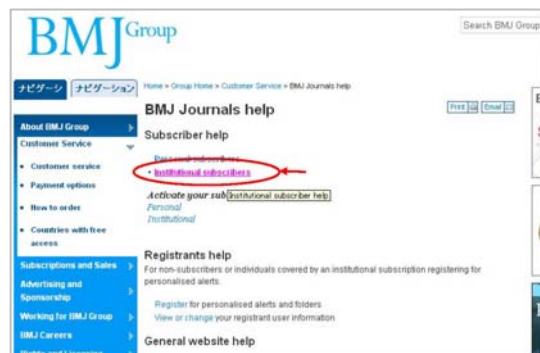

■BMJ Activate (登録) 方法

- 1) BMJ の電子ジャーナルの契約初年の場合、以下の URL 画面で登録を行います。
2年目からは不要です。

トップページ <http://www.bmj.com/> の下方にある「**Activate Subscription**」をクリック。または直接2)のURLへ。

- 2) <http://journals.bmj.com/cgi/activate>

代理店から届いた顧客番号 (Customer Number) を入力し、「Submit」をクリック

- “The Customer Number that you have given has already been activated.”

Submit をクリックした後、コメントが表示されたら、登録は完了しております。

そのままご利用できます。

- 3) 「Institutional Subscriber」をクリック

- 4) 「Activate」をクリックします。
- 5) Title、First Name等 施設情報を入力し、SendUpdateをクリック

- 5) IPアドレスを登録する場合は、「ViewChange IP Adress」をクリックする。
(User Name/Passwordを変更したい場合は、「ViewChange Public Usernames and Passwords」をクリックして変更する。)