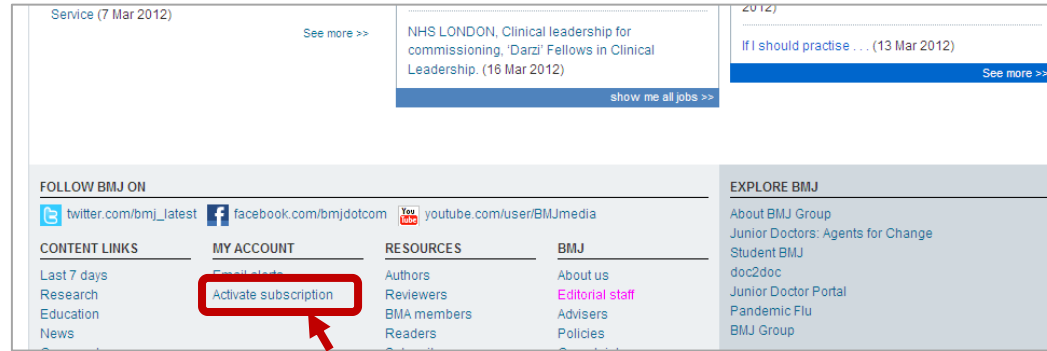

■BMJ Activate (登録) 方法

- 1) BMJ の電子ジャーナルの契約初年の場合、以下の URL 画面で登録を行います。
2年目からは不要です。

トップページ <http://www.bmj.com/> の下方にある「**Activate Subscription**」をクリック。または直接2)のURLへ。

- 2) <http://journals.bmj.com/cgi/activate>

代理店から届いた顧客番号 (Customer Number) を入力し、「Submit」をクリック

- “The Customer Number that you have given has already been activated.”

Submit をクリックした後、コメントが表示されたら、登録は完了しております。

そのままご利用できます。

- 3) 「Institutional Subscriber」をクリック