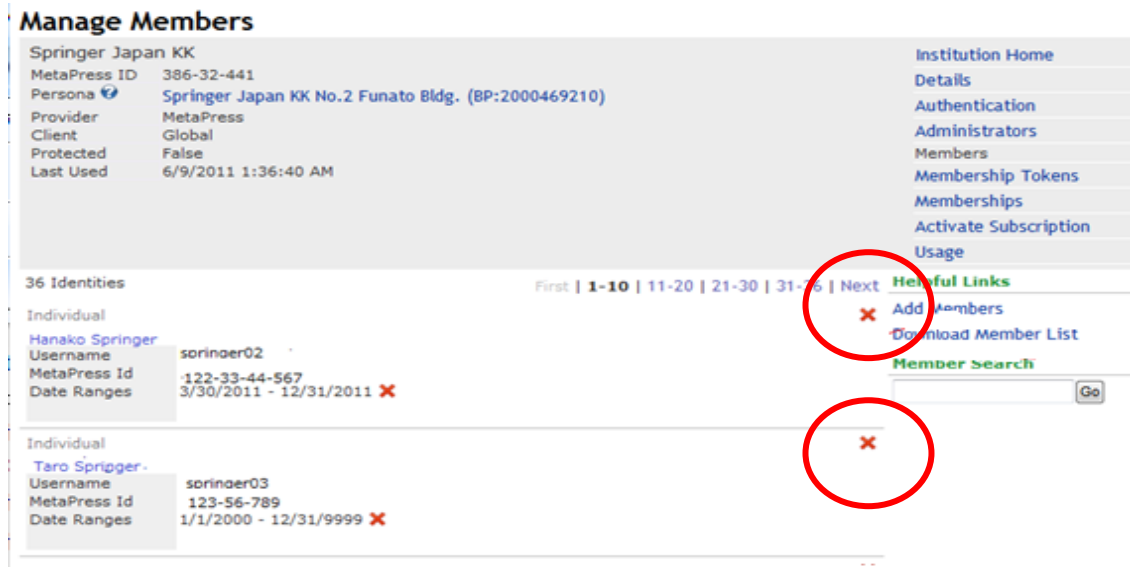

- ⑪ 機関の登録から削除する場合は Members をクリックし、削除したいユーザーの右側に表示されているバツ印をクリックします。

- ・リモートアクセスは、Terms and Conditions にある公認利用者の規定に基づきご利用ください。
- ・Admin（管理者）の追加をご希望の場合は、追加登録したい MetaPressID をお書き添えの上、下記にご連絡下さい。

<お問い合わせ先>

株式会社紀伊國屋書店 雑誌部

Tel: 03-6910-0532

Fax: 03-6420-1363

Email: jrc@kinokuniya.co.jp